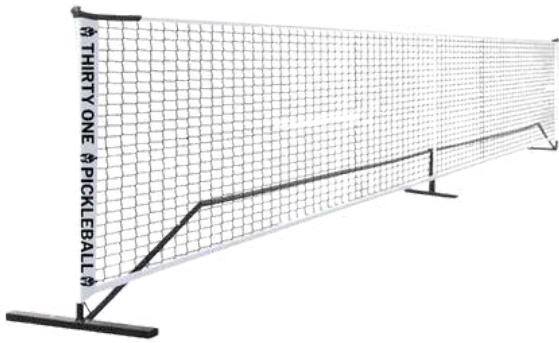

Thirtyonepickleball@gmail.com

 @thirty_one_pickleball

www.thirtyone.es

TÉCNICA

CAMISETA TÉCNICA CON CUELLO REDONDO ELÁSTICO PARA AJUSTARSE CÓMODAMENTE Y MANGAS RAGLÁN. ESTA MANGAS NO TIENEN COSTURAS EN LA ZONA DE LOS HOMBROS, POR LO QUE NO MOLESTAN Y DINAMIZAN EL MOVIMIENTO. TEJIDO LIGERO Y TRASPIRABLE

PRECIO: 2€

MOCHILAS

MOCHILAS NEGRAS, SUPER ESPACIOSAS, IDEALES PARA TUS ENTRENOS.

VARIOS COMPARTIMENTOS. 32CM DE ANCHO, 19 CM DE PROFUNDIDAD Y 45 CM DE ALTURA

PRECIO: 40€

BOLSO PALA

BOLSO DE POLIPIEL, RESISTENTE, CON VARIOS COMPARTIMENTOS, IDEAL PARA LLEVAR TU PALA CON TUS PERTENENCIAS. ASA MANO, Y ASA LARGA.

PRECIO: 55€

BOLAS

BOLAS IDEALES PARA COMPETICIÓN.
DIAMETRO 74 MM
PESO 26G
40 AGUJEROS

PRECIO POR UNIDAD

PRECIO: 3€

40 agujeros de precisión

DISPONIBLE TAMBIEN EN NEGRO

RED

EL MARCO ES DE ACERO RECUBIERTO EN POLVO RESISTENTE AL OXIDO Y A LA CORROSION. LA RED ES DE CORDEL POLIÉSTER DE 5 CAPAS CON BORDES PVC IMPERMEABLE PARA MÁXIMA DURABILIDAD.

NUESTRA RED ES IDEAL PARA UN USO DE COMPETICIÓN. LA RED MIDE 6.7M DE LARGO Y 91CM DE ALTO A LOS POSTES/86CM DE ALTO EN EL CENTRO. LO QUE CUMPLE CON LAS NORMATIVAS DE TAMAÑO PARA PARTIDOS SEGUN LA FEDERACIÓN INTERNACIONAL DE PICKLEBALL.