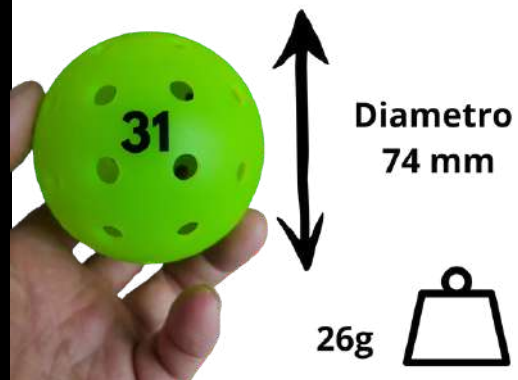

PRECIO: 55€

BOLAS

BOLAS IDEALES PARA COMPETICIÓN.
DIAMETRO 74 MM
PESO 26G
40 AGUJEROS

PRECIO POR UNIDAD

PRECIO: 3€

40 agujeros de precisión

DISPONIBLE TAMBIEN EN NEGRO

RED

EL MARCO ES DE ACERO RECUBIERTO EN POLVO RESISTENTE AL OXIDO Y A LA CORROSION. LA RED ES DE CORDEL POLIÉSTER DE 5 CAPAS CON BORDES PVC IMPERMEABLE PARA MÁXIMA DURABILIDAD.

NUESTRA RED ES IDEAL PARA UN USO DE COMPETICIÓN. LA RED MIDE 6.7M DE LARGO Y 91CM DE ALTO A LOS POSTES/86CM DE ALTO EN EL CENTRO. LO QUE CUMPLE CON LAS NORMATIVAS DE TAMAÑO PARA PARTIDOS SEGUN LA FEDERACIÓN INTERNACIONAL DE PICKLEBALL.